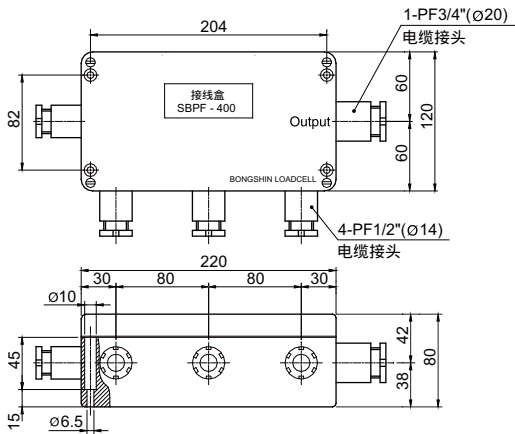

## 型号 SBPF/SBPG 系列 接线盒 (铝制外壳)

SBPF-400/SBPG-400(4 称重传感器)

### 特点

1. 激励装饰 (4-8 称重传感器)
2. IP67 铝压铸外壳

### 购买须知

**SBPF** - **400**

- 400 : 4 称重传感器
- 600 : 6 称重传感器
- 800 : 8 称重传感器

型号

SBPF : 铜制电缆密封管 (PF 螺纹)  
SBPG : 聚酰胺电缆密封管 (PG 螺纹)

SBPF-600/SBPG-600(6 称重传感器)

## 型号 SBPGS 型号 接线盒 (不锈钢外壳)

SBPFS-400/SBPGS-400(4 称重传感器)