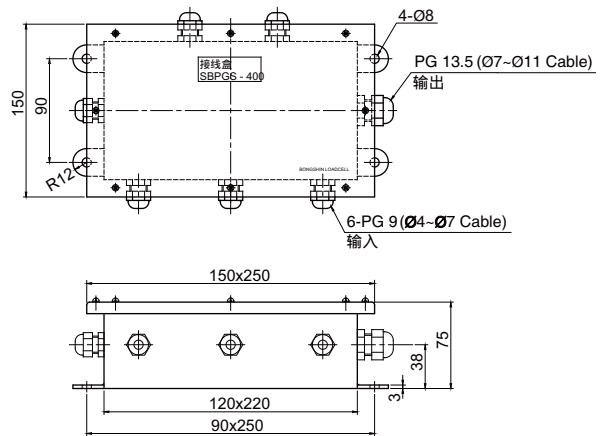

购买须知

SBPGS - **400**

- 400 : 4 称重传感器
- 600 : 6 称重传感器

型号

SBPGS : 聚酰胺电缆密封管 (PG 螺纹)
SBPFS : 铜制电缆密封管 (PF 螺纹)

SBPFS-600/SBPGS-600(6 称重传感器)

* 规格如有更改不再另行通知

APR, 2018