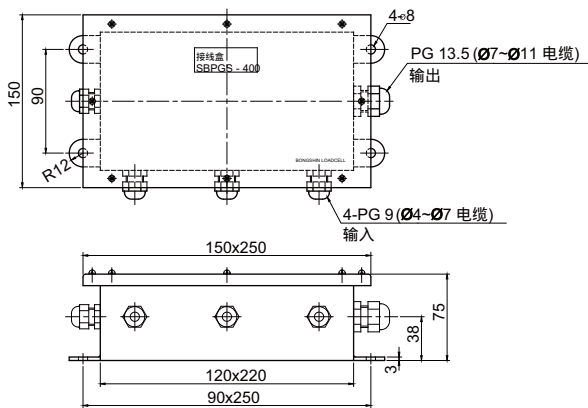

### 购买须知

**SBPF** - **400**

- 400 : 4 称重传感器
- 600 : 6 称重传感器
- 800 : 8 称重传感器

型号

SBPF : 铜制电缆密封管 (PF 螺纹)  
SBPG : 聚酰胺电缆密封管 (PG 螺纹)

SBPF-600/SBPG-600(6 称重传感器)

## 型号 SBPGS 型号 接线盒 (不锈钢外壳)

SBPFS-400/SBPGS-400(4 称重传感器)