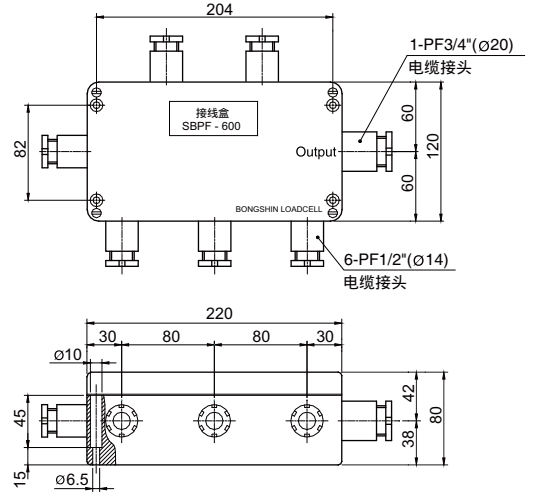

## 型号 SBPF/SBPG 系列 接线盒 (铝制外壳)

SBPF-400/SBPG-400(4 称重传感器)

### 特点

1. 激励装饰 (4-8 称重传感器)
2. IP67 铝压铸外壳

### 购买须知

**SBPF** - **400**

- 400 : 4 称重传感器
- 600 : 6 称重传感器
- 800 : 8 称重传感器

型号

SBPF : 铜制电缆密封管 (PF 螺纹)  
SBPG : 聚酰胺电缆密封管 (PG 螺纹)

SBPF-600/SBPG-600(6 称重传感器)

## 型号 SBPGS 型号 接线盒 (不锈钢外壳)

SBPFS-400/SBPGS-400(4 称重传感器)